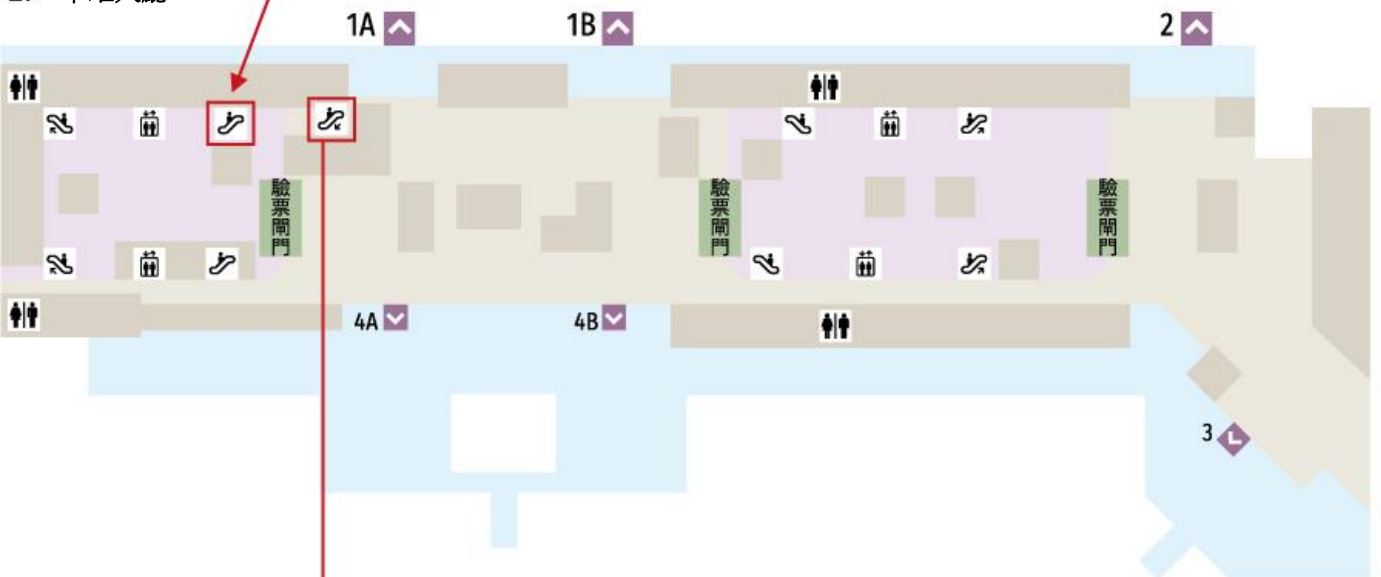

迎客地點

【臺北】

桃園國際機場 第一航廈

桃園國際機場 第二航廈

臺北松山機場

【臺中】

臺中國際機場

臺中高鐵站

桃園國際機場 第一航廈

第一航廈 (1F)

領取行李後、前往接機大廳。

虹夕諾雅谷關的司機將在接機大廳等候您。

※請注意！桃園機場有第一航廈和第二航廈。

桃園國際機場 第二航廈

第二航廈 (1F)

賓客領取行李後、前往接機大廳。
虹夕諾雅的司機將在接機大廳等候您。
※請注意！桃園機場有第一航廈和第二航廈。

臺北松山機場

國內線/國際線

虹夕諾雅的司機將在國內到站大廳或國際入境大廳等候您。

Arrival Lobby 1F

臺中國際機場

虹夕諾雅 谷關 司機將會手舉接機歡迎牌在入境大廳等您。

International Line 1F

臺中高鐵站

虹夕諾雅 谷關 司機將會手舉接機歡迎牌在一樓等您.以第七出口為標誌,乘坐自動樓梯到一樓,司機將在一樓的自動樓梯出口等您.

3F 月台

2F 車站大廳

1F 和司機見面地點