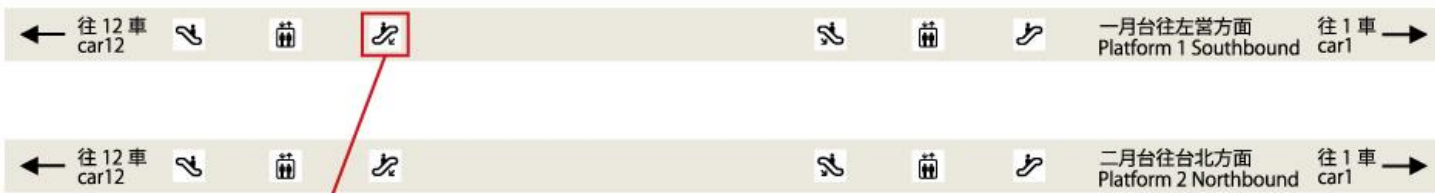

臺中高鐵站

虹夕諾雅 谷關 司機將會手舉接機歡迎牌在一樓等您.以第七出口為標誌,乘坐自動樓梯到一樓,司機將在一樓的自動樓梯出口等您.

3F 月台