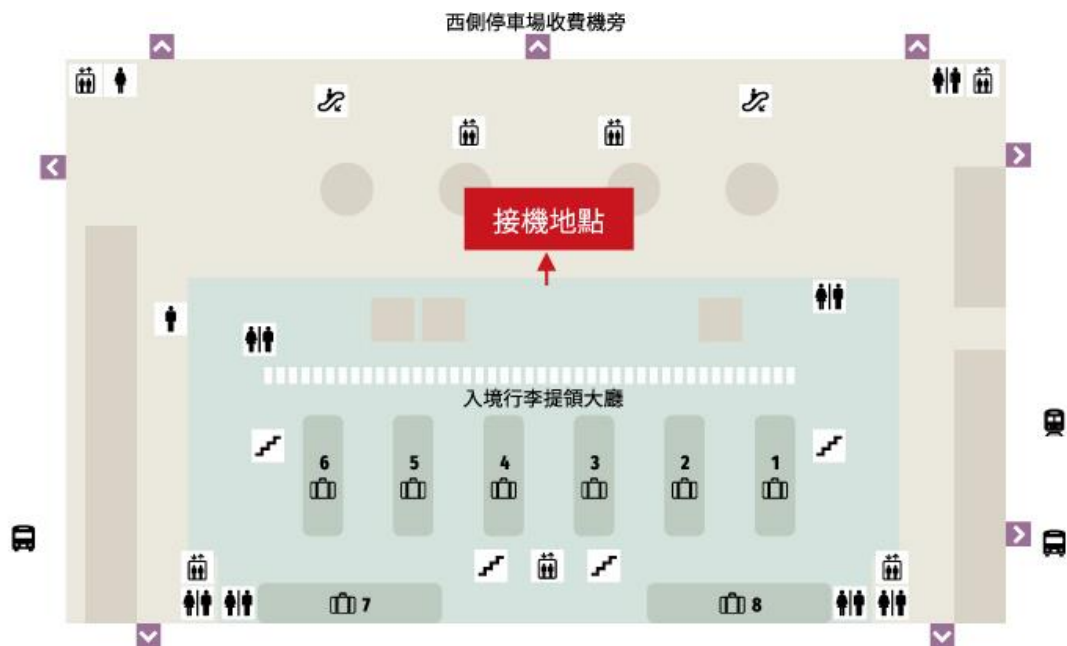

迎客地點

【臺北】

桃園國際機場 第一航廈

桃園國際機場 第二航廈

臺北松山機場

【臺中】

臺中國際機場

臺中高鐵站

桃園國際機場 第一航廈

第一航廈 (1F)

領取行李後、前往接機大廳。

虹夕諾雅谷關的司機將在接機大廳等候您。

※請注意！桃園機場有第一航廈和第二航廈。

桃園國際機場 第二航廈

第二航廈 (1F)

賓客領取行李後、前往接機大廳。
虹夕諾雅的司機將在接機大廳等候您。
※請注意！桃園機場有第一航廈和第二航廈。

臺北松山機場

國內線/國際線

虹夕諾雅的司機將在國內到站大廳或國際入境大廳等候您。

Arrival Lobby 1F

臺中國際機場

虹夕諾雅 谷關 司機將會手舉接機歡迎牌在入境大廳等您。

International Line 1F

臺中高鐵站

虹夕諾雅 谷關 司機將會手舉接機歡迎牌在一樓等您.以第七出口為標誌,乘坐自動樓梯到一樓,司機將在一樓的自動樓梯出口等您.

3F 月台

2F 車站大廳

1F 和司機見面地點