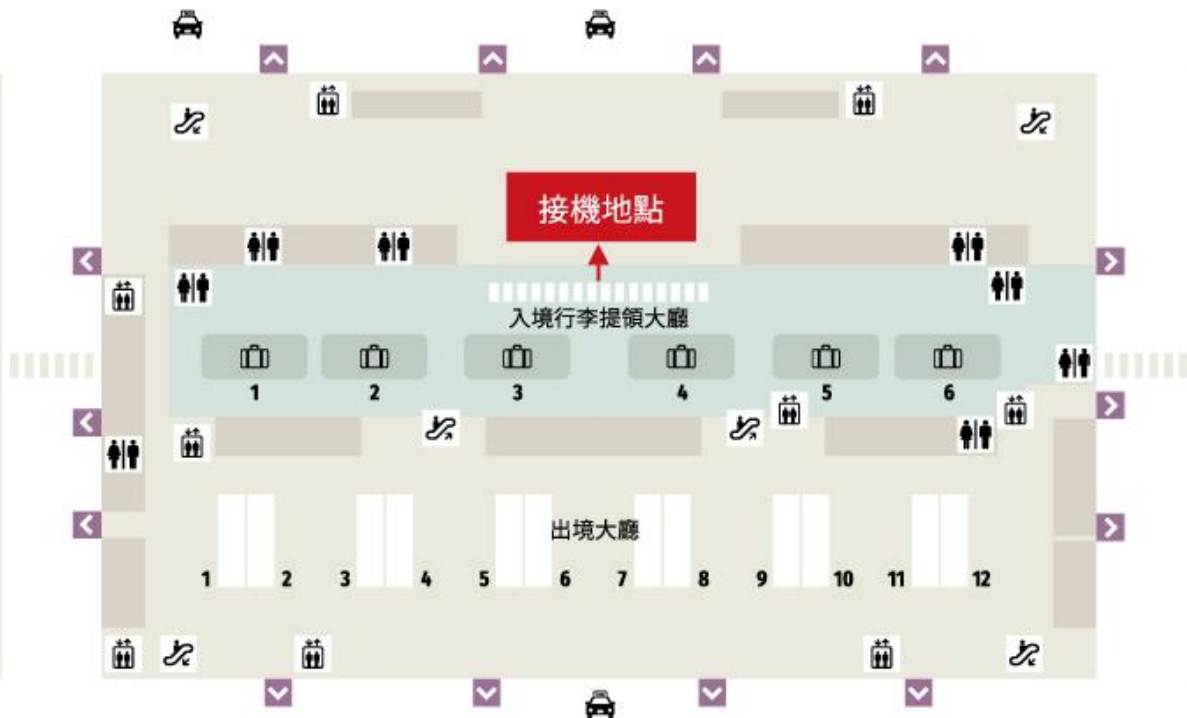

迎客地點

【臺北】

桃園國際機場 第一航廈

桃園國際機場 第二航廈

臺北松山機場

【臺中】

臺中國際機場

臺中高鐵站

桃園國際機場 第一航廈

第一航廈 (1F)

領取行李後、前往接機大廳。

虹夕諾雅谷關的司機將在接機大廳等候您。

※請注意！桃園機場有第一航廈和第二航廈。

桃園國際機場 第二航廈

第二航廈 (1F)

賓客領取行李後、前往接機大廳。
虹夕諾雅的司機將在接機大廳等候您。
※請注意！桃園機場有第一航廈和第二航廈。

臺北松山機場

國內線/國際線

虹夕諾雅的司機將在國內到站大廳或國際入境大廳等候您。

Arrival Lobby 1F

臺中國際機場

虹夕諾雅 谷關 司機將會手舉接機歡迎牌在入境大廳等您。

International Line 1F

臺中高鐵站

虹夕諾雅 谷關 司機將會手舉接機歡迎牌在一樓等您.以第七出口為標誌,乘坐自動樓梯到一樓,司機將在一樓的自動樓梯出口等您.

3F 月台

2F 車站大廳

1F 和司機見面地點