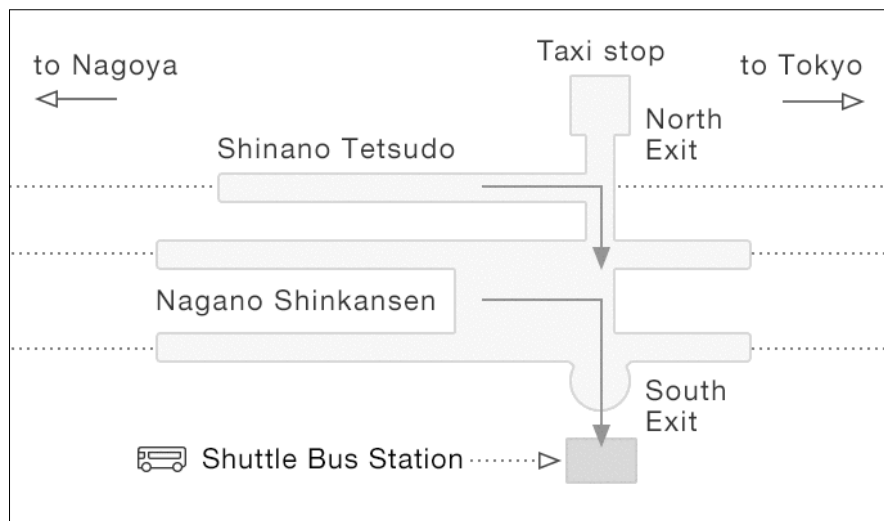

通常日

2020年7月1日～22日、27日～31日、8月1日～7日、17日～31日
(July 1st ~ 22nd, 27th ~ 31st, Aug 1st ~ 7th, 17th ~ 31st in2020.)

軽井沢駅 ⇄ 星のや軽井沢 シャトルバス時刻表 Free Shuttle Timetable –Karuizawa Station to HOSHINOYA

通常日ダイヤ（発着場所：軽井沢駅）

軽井沢駅南口 → 星のや軽井沢 行き

Bound for Hoshinoya Karuizawa

	軽井沢駅南口 Karuizawa St. South Gate	▶	星のや集いの館 HOSHINOYA Front Desk
1	14:50		15:15
2	16:30		16:55

星のや軽井沢 → 軽井沢駅南口 行き

Bound for Karuizawa Station South Gate

	星のや集いの館 HOSHINOYA Front Desk	▶	軽井沢駅南口 Karuizawa St. South Gate
1	9:40		10:05
2	10:40		11:05
3	11:40		12:05
4	13:40		14:05

※満席の場合にはご乗車頂けない場合がございます。また交通事情により発着時刻が前後することがございます。予めご了承ください。

* Please note that passengers may be unable to board the bus when it is full. The bus may be delayed due to traffic.

軽井沢駅 バス発着場所 Karuizawa Station Bus stop.

* タクシーご利用の場合は北口をご利用ください。

*Please come to the North Gate when you get on the TAXI.